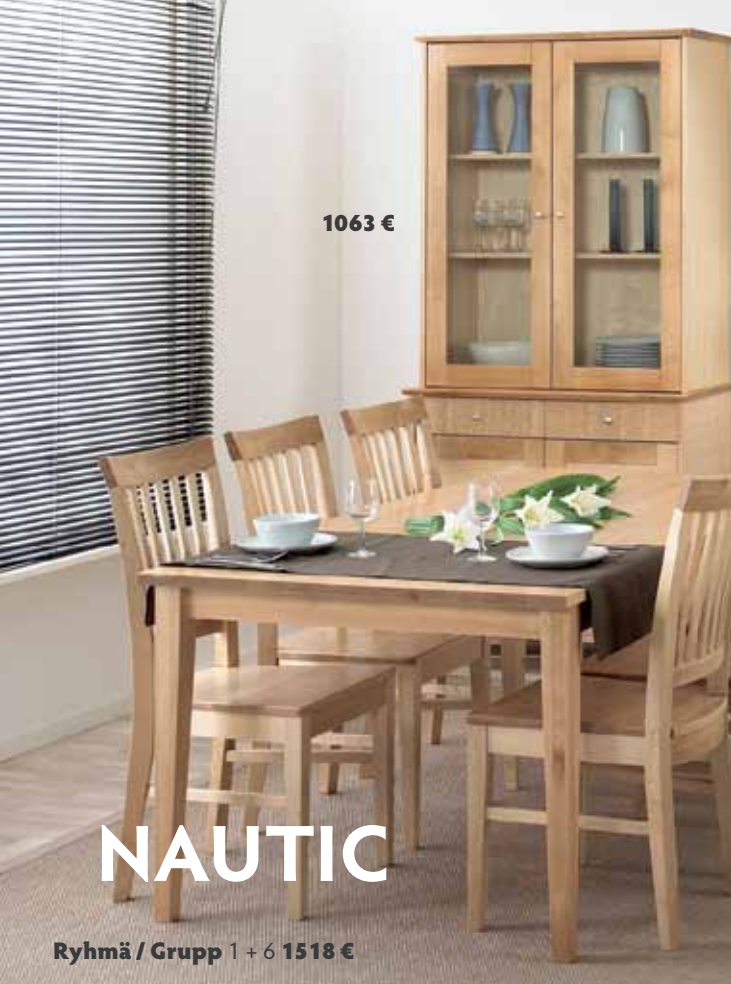

ETAGE

1063 €

NAUTIC

Ryhmä / Grupp 1 + 6 1518 €

Ryhmä / Grupp 1 + 6 95 x 208 cm
1295 €