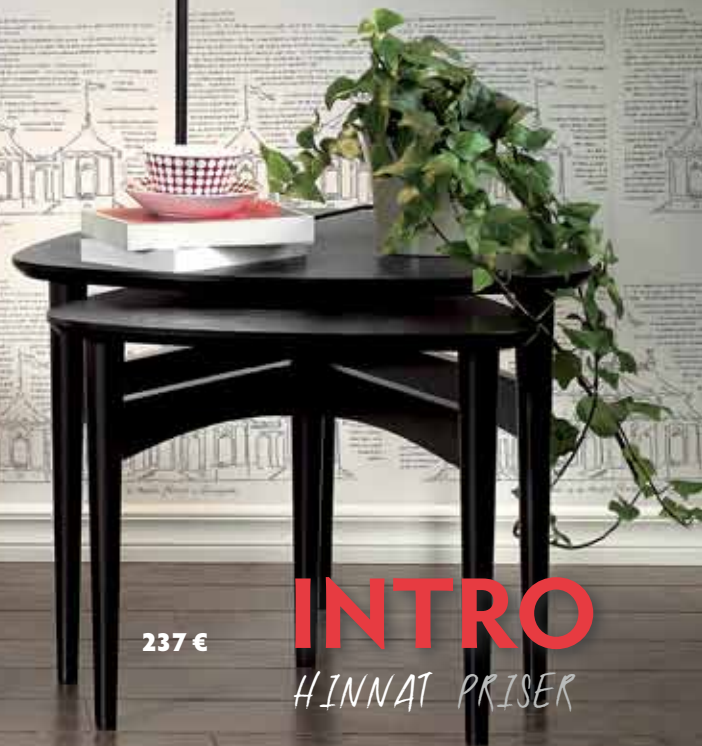

237 €

INTRO
HINNAT PRISER