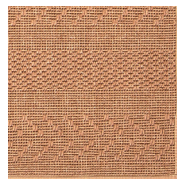

Matilda

Villa-paperinarumatto
Wool-paper yarn rug

Matilda-maton pinnassa leikittelevät erilaiset sidokset antavat matolle jännittävän, kolmiulotteisen ilmeen.

Räätälöidyt koot mahdollisia neljän metrin leveyteen saakka, mallikerta 70 cm.

45 % villa / wool

55 % paperinaru / paper yarn

Vakiokoot / Standard sizes:

80x150 cm, 80x200 cm,

80x250 cm, 80x300 cm,

133x200 cm, 160x230 cm,

200x300 cm, Ø 133 cm,

Ø 160 cm, Ø 200 cm,

Ø 240 cm

Pohjaus / Backing:

EVAPOLYTEX

Kantti / Border:

Puuvilla / Cotton 35 mm

Värit / Colors

71 White
Border 1 B

72 Beige
Border 25 B

73 Copper
Border 42 B

77 Grey
Border 29 B

79 Black
Border 17 B