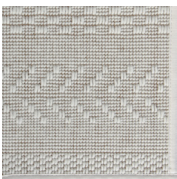

Matilda

Villa-paperinarumatto
Wool-paper yarn rug

Matilda-maton pinnassa leikittelevät erilaiset sidokset antavat matolle jännittävän, kolmiulotteisen ilmeen.

Räätälöidyt koot mahdollisia neljän metrin leveyteen saakka, mallikerta 70 cm.

45 % villa / wool

55 % paperinaru / paper yarn

Vakiokoot / Standard sizes:

80x150 cm, 80x200 cm,

80x250 cm, 80x300 cm,

133x200 cm, 160x230 cm,

200x300 cm, Ø 133 cm,

Ø 160 cm, Ø 200 cm,

Ø 240 cm

Pohjaus / Backing:

EVAPOLYTEX

Kantti / Border:

Puuvilla / Cotton 35 mm

Värit / Colors

71 White
Border 1 B

72 Beige
Border 25 B

73 Copper
Border 42 B

77 Grey
Border 29 B

79 Black
Border 17 B