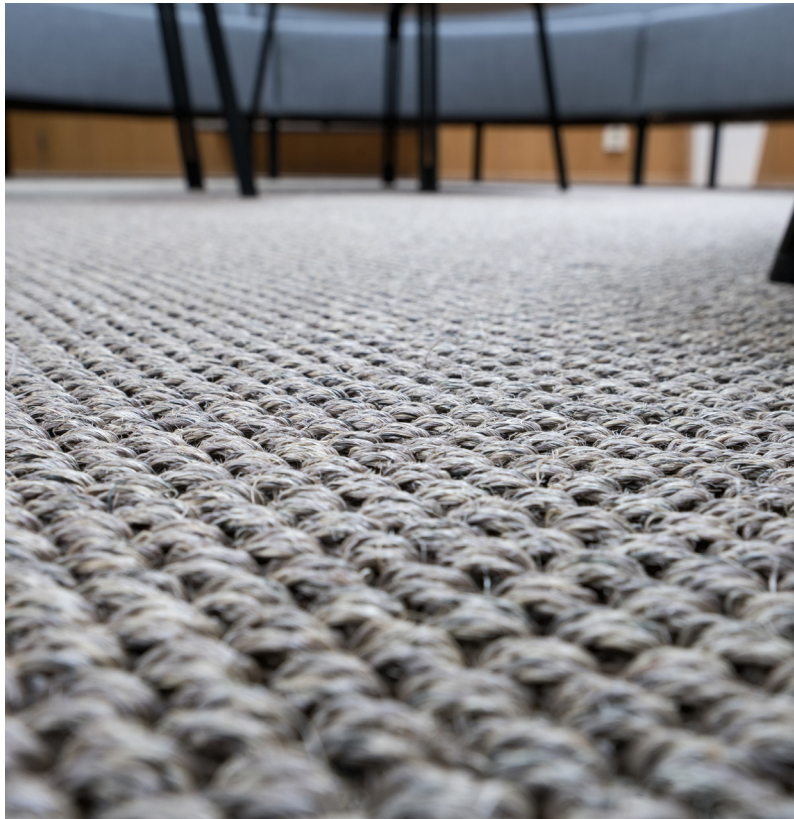

# Panama

Sisalmatto  
Sisal rug

Paksu sisallanka tekee Panama-maton pinnasta rouhean.  
Räätälöidyt koot mahdollisia neljän metrin leveyteen saakka.

A thick sisal yarn gives Panama rug a rough structure.  
Custom sizes available up to the width of four meters..

Materiaali / Material:  
100 % sisal

Pohjaus / Backing:  
EVA

Kantti / Border:  
Puuvilla / Cotton 70 mm  
Pellava / Linen 60 mm

Vakiokoot / Standard sizes:  
80x150 cm, 80x200 cm,  
80x250 cm, 80x300 cm,  
133x200 cm, 160x230 cm,  
200x300 cm, Ø 133 cm,  
Ø 160 cm, Ø 200 cm,  
Ø 240 cm

## Värit / Colors

9007 Natural  
Border linen 60 mm

9018 Grey  
Border 38